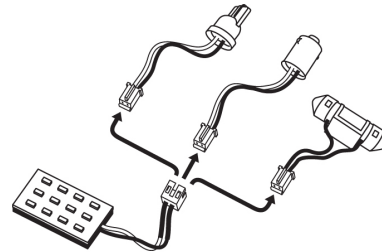

Philips
LED 信号機と内装
照明

Тип крушка: CANbus 5 W

Опаковка от: 2
12 V, 5 W

12956X2

За максимално безопасно и стилно шофиране

Потискане на предупр. за LED светлините

При някои превозни средства, оборудвани със система за управление CANBus, могат да се появят грешки на таблото и премигвания, ако монтирате светодиодни крушки. Използвайте устройството за отмяна на предупреждения CEA5W на Philips, за да отстраните тези сигнали за грешка.

Потискане на предупр. за LED светлините

- Потискане на предупр. за LED светлините

Лесно закрепване на кабел

- Лесно закрепване на кабел

PHILIPS

Спецификации

Описание на продукта

- Приложение: Предна позиция, Стайна лампа
- Технология: LED лампи
- Тип: Потискане на предупреждения за LED светлините 5W
- Обхват: Потискане на предупр. за LED светлините
- Обозначение: CEA 12956 12 V 5 W X2
- Хомологация ECE: HE

Маркетингови характеристики

- Очаквани ползи: Повече светлина, Повече стил
- Акцент за продукта: Потискане на предупр. за LED светлините

Електрически характеристики

- Напрежение: 12 V
- Мощност: 5 W

12956X2

Акценти

Лесно закрепване на кабел

Лесно закрепване на кабел

Потискане на предупр. за LED светлините

При някои автомобили, оборудвани със система за управление CANbus, инсталацията на LED крушки може да доведе до известия за грешка върху арматурното табло. Чрез потискане на предупрежденията за LED светлините на Philips вие можете да изключите тези известия за грешка, предизвикани от неправилна диагностика на CANbus системата.